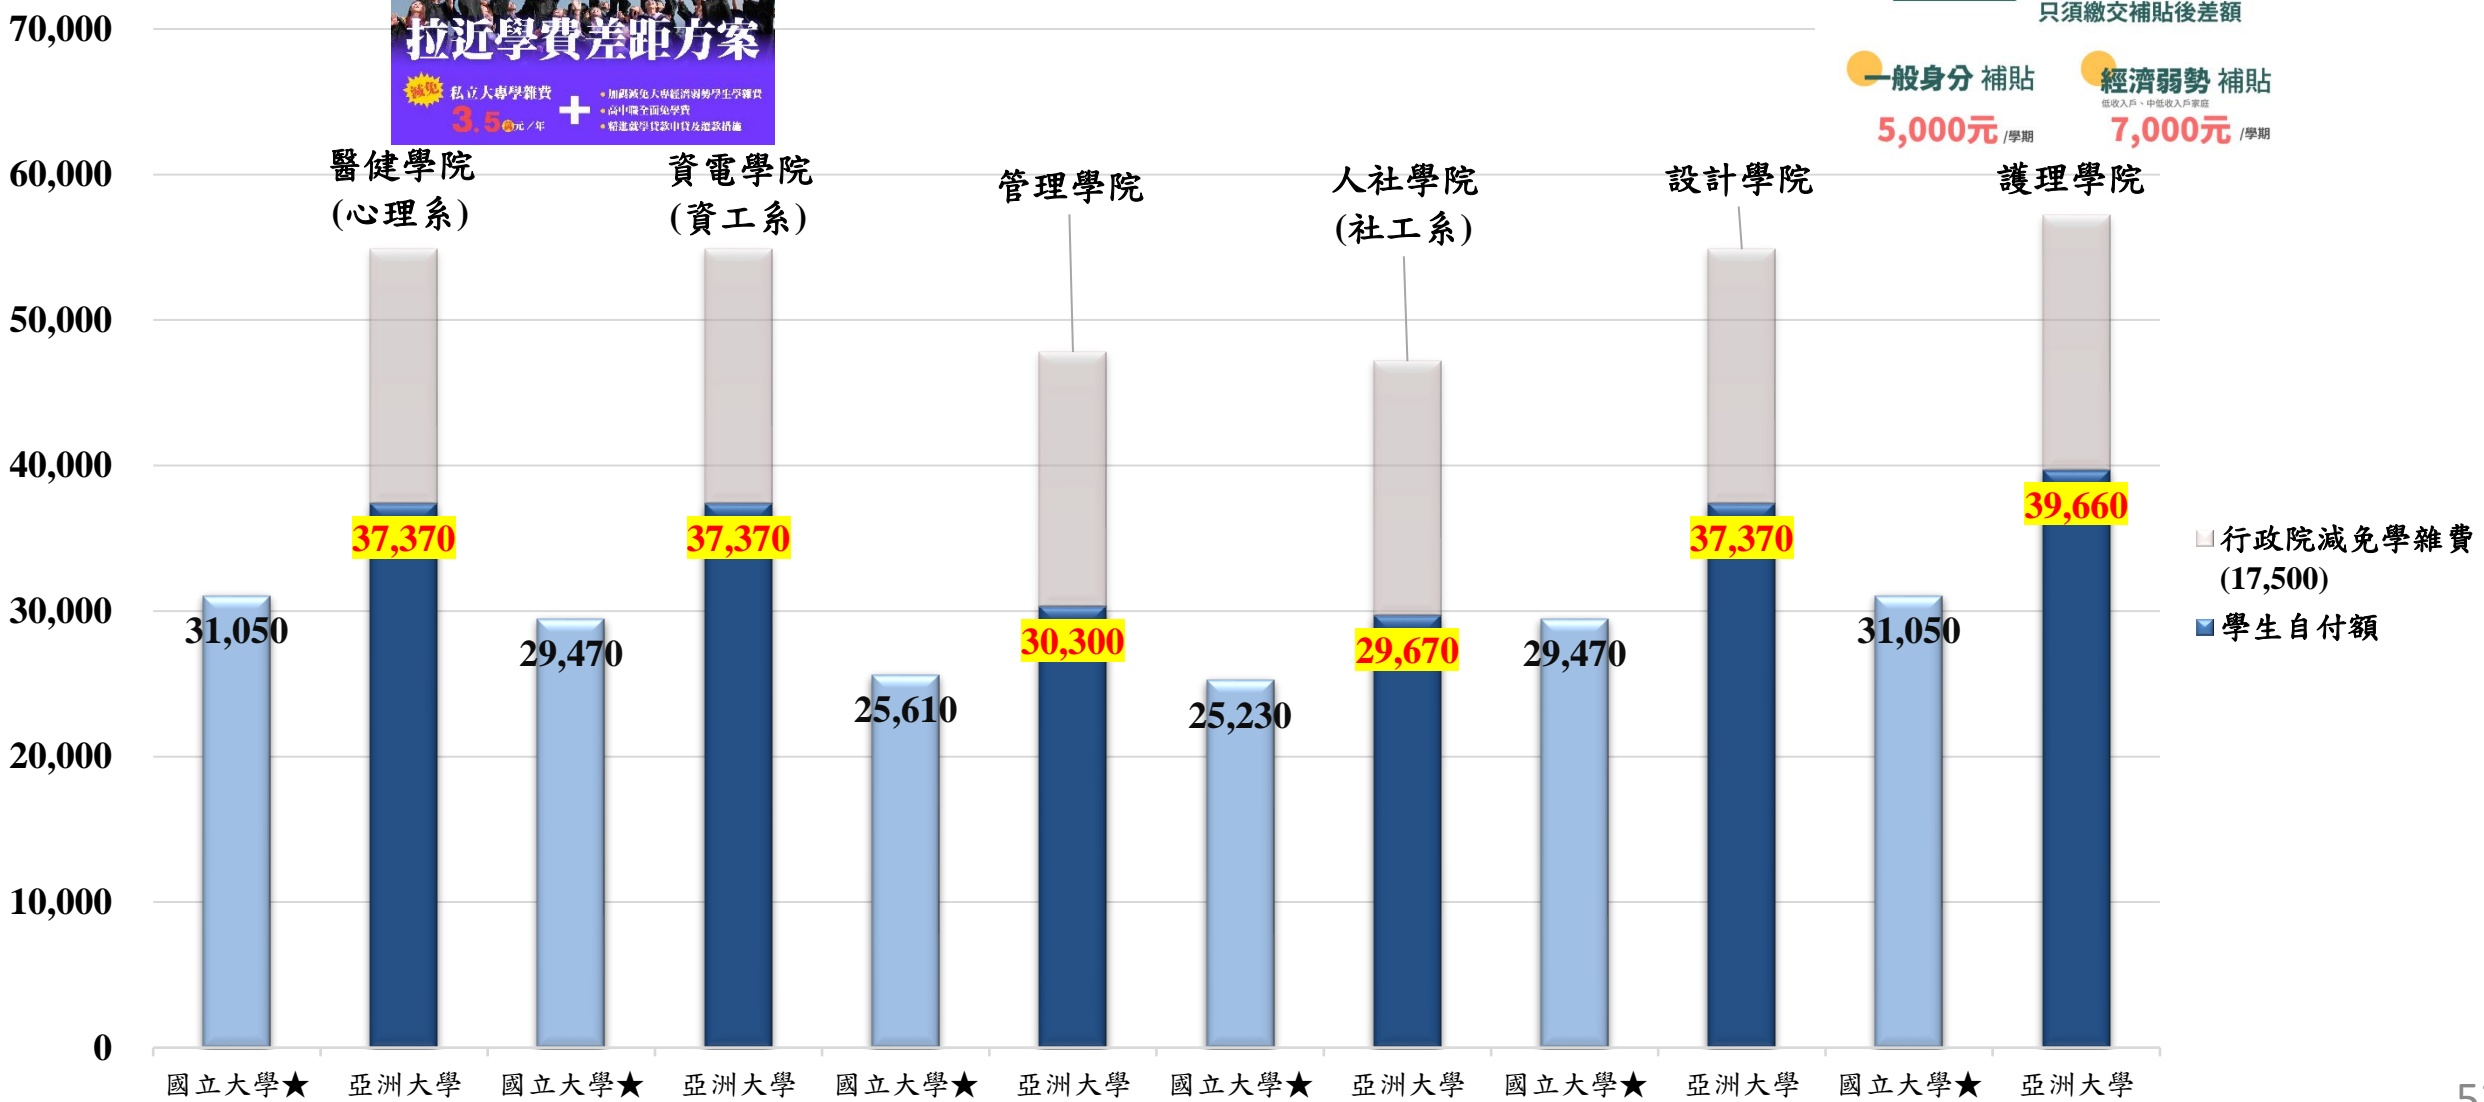

114~1亞洲大學大學部學雜費(每學期)

讀亞大享中亞聯大兩校資源

亞洲大學 | 健康 · 關懷 · 創新 · 卓越
ASIA UNIVERSITY

讀亞大「中亞聯大」 兩校資源、當交換生

就讀亞大可到中醫大當交換生，申請雙主修、輔系學位。
畢業後可到「中亞聯大」附屬30個醫院暨醫療體系、衍生企業就業，享有兩校資源！

更多精彩內容 亞大官網 www.asia.edu.tw

中亞聯大

[一所大學兩校資源]